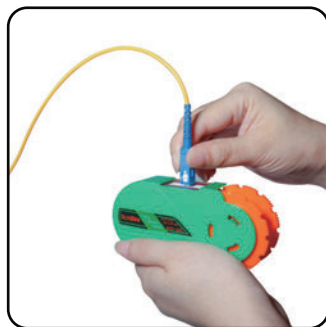

产品配置:

产品品名	KLT-7E	KLT-4E
光功率计	1	1
光源	1	1
光纤清洁平台	1	1
红光笔	1	1
跳线	3	3
耦合器	3	3
光纤清洁器	1	0
光纤清洁笔	2	0
防水携带包	1	1

产品清单:

仅KLT-7E

仅KLT-7E

联系我们:

江苏吉星光通讯科技有限公司

地址: 江苏省南京市雨花区宁双路十八号沁恒科技园

电话: 025-66047688

网址: www.jxgtx.com

邮箱: ventas@komshine.com

* Komshine reserves the right to improve, enhance, or modify the features and specifications of KomShine products without prior notification.

* Company and product names appearing in this catalogue are registered marks or trademarks of respective companies.

* This catalogue is printed using environmentally friendly paper and ink.