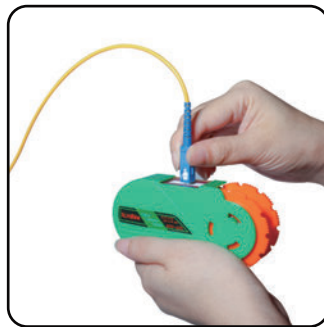

仅KCI-8E

联系我们:

江苏吉星光通讯科技有限公司

地址: 江苏省南京市雨花区宁双路十八号沁恒科技园

电话: 025-66047688

网址: www.jxgtx.com

邮箱: ventas@komshine.com

* Komshine reserves the right to improve, enhance, or modify the features and specifications of KomShine products without prior notification.

* Company and product names appearing in this catalogue are registered marks or trademarks of respective companies.

* This catalogue is printed using environmentally friendly paper and ink.