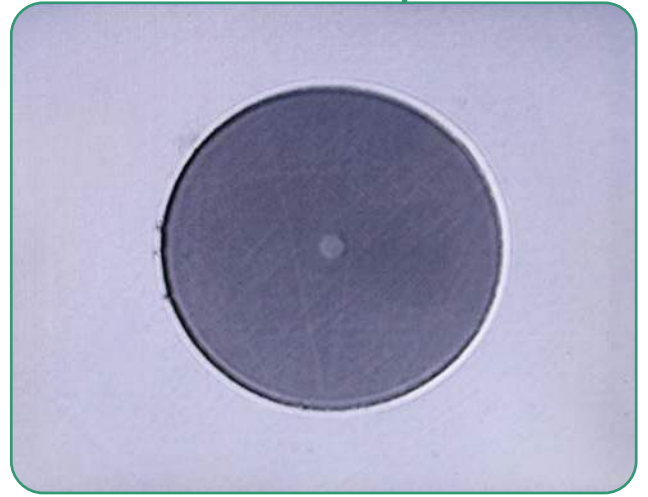

清洁效果

清洁前光纤接头

清洁后光纤接头

可更换的清洁带

产品规格

KCC-600

产品名称	卡带式光纤清洁器	产品材质	特殊超细纤维+高级塑料
产品型号	KCC-600	适用范围	FC/SC/LC/MU/D4/DIN等光纤接头
产品尺寸	115mm*55mm*28mm	清洁能力	500+次