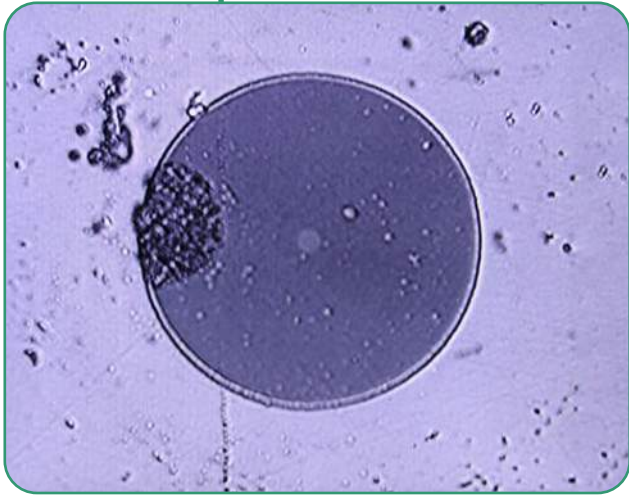

清洁效果

清洁前光纤接头