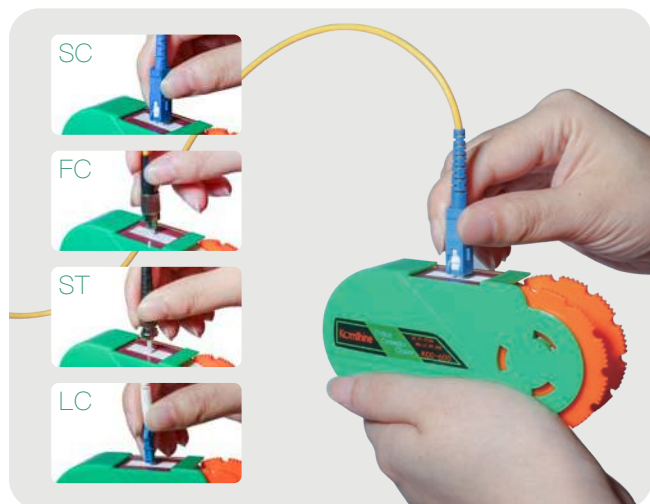

KCC-600 & KCC-550

光纤连接器便携清洁盒

产品主要特征

- ◎ 采用无酒精特殊超细纤维
- ◎ 清洁效果快速有效
- ◎ 手控操作，设计轻巧，可更换带芯
- ◎ 清洁带采用高密度纺织纤维制造
- ◎ 适用于FC/SC/LC/ST/MU/D4/DIN等光纤接头插芯端面的清洁
- ◎ 便携，防摔，适用不同环境
- ◎ 清洁次数多达500次

产品使用