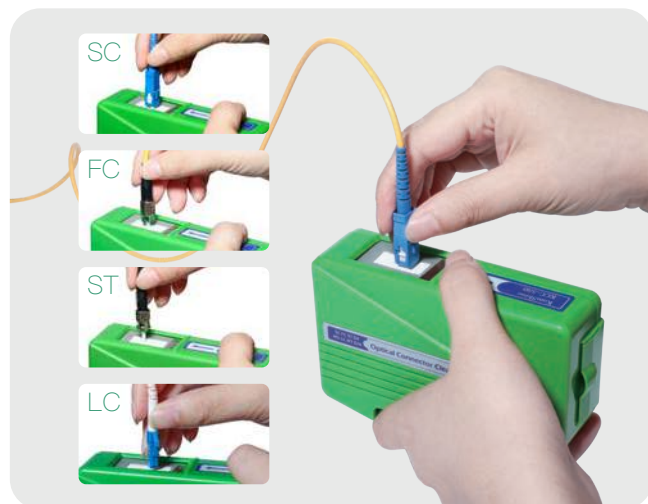

KCC-600 & KCC-550

光纤连接器便携清洁盒

产品主要特征

- ◎ 采用无酒精特殊超细纤维
- ◎ 清洁效果快速有效
- ◎ 手控操作，设计轻巧，可更换带芯
- ◎ 清洁带采用高密度纺织纤维制造
- ◎ 适用于FC/SC/LC/ST/MU/D4/DIN等光纤接头插芯端面的清洁
- ◎ 便携，防摔，适用不同环境
- ◎ 清洁次数多达500次

产品使用